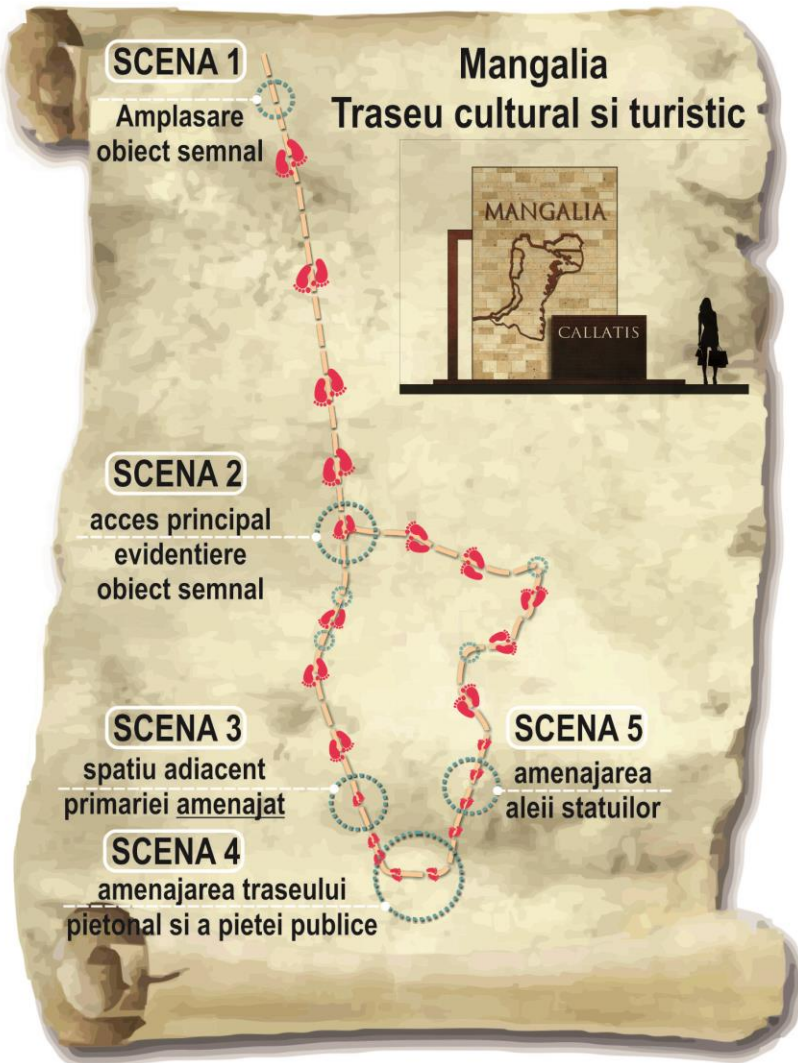

Denumire workshop: DESIGN URBAN SI PEISAGISTIC PE LITORALUL ROMANESC - proiect de propuneri urbanistice si peisagistice

Organizator Workshop - Primaria Municipiului Mangalia