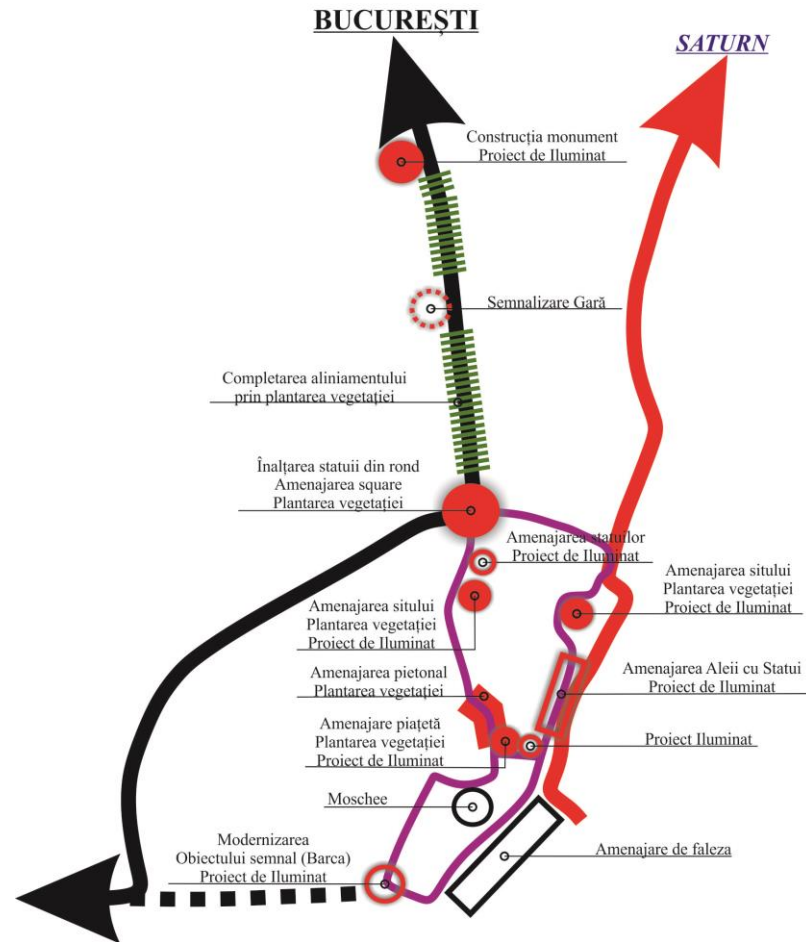

Descrierea intervențiilor

LEGENDA

Gradul I de intervenție

Gradul II de intervenție

Gradul III de intervenție