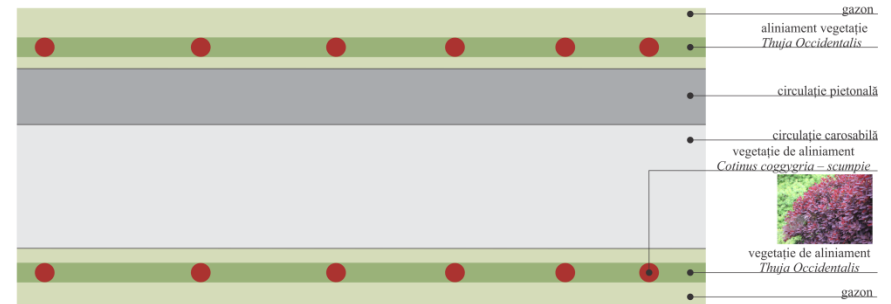

Denumire workshop: DESIGN URBAN SI PEISAGISTIC PE LITORALUL ROMANESC - proiect de propuneri urbanistice si peisagistice

Organizator Workshop - Primaria Municipiului Mangalia

CONCEPT