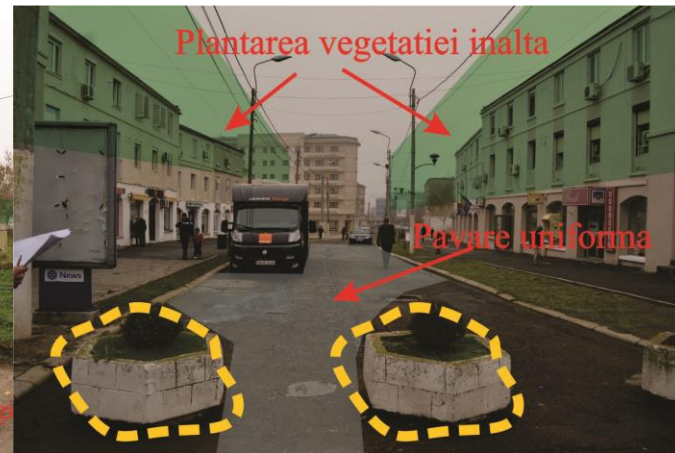

Imagini situatie existenta