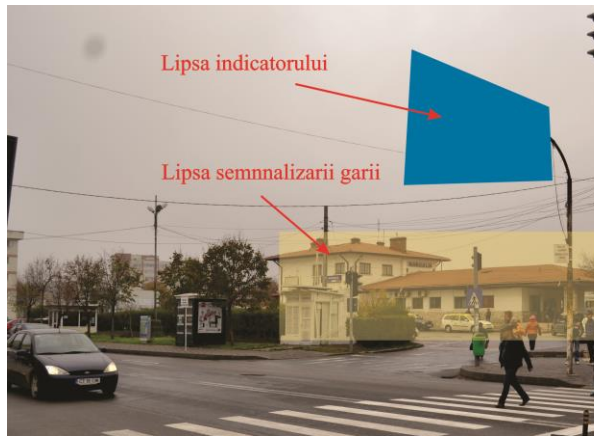

Imagini situatie existenta