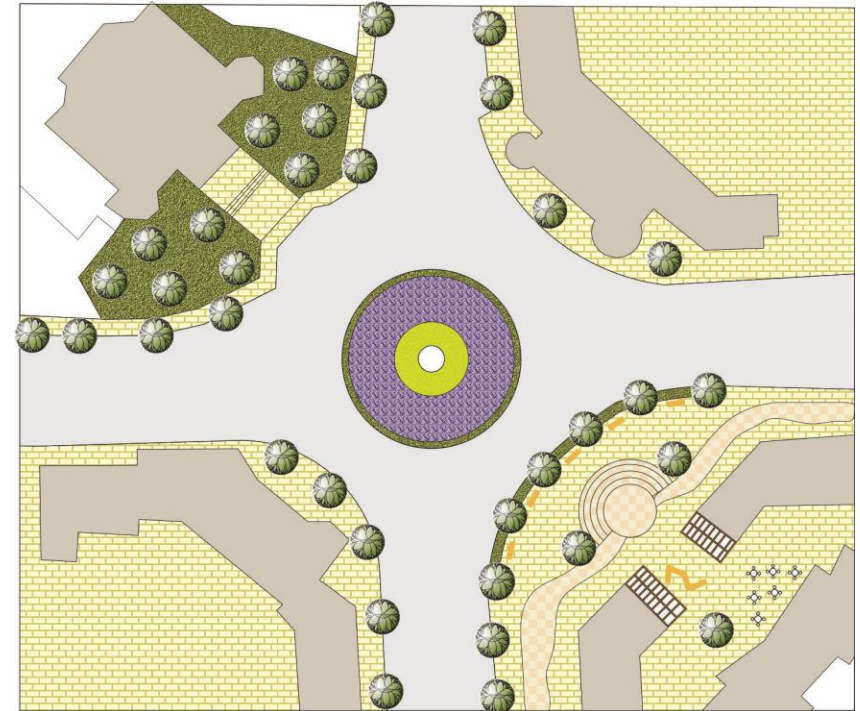

Propunere rond acces

LEGENDA

Pavaj pietonal	Vegetatie	Mobilier urban
Carosabil	Gazon	Banca
Amfiteatru	Sedum Brilliant	Pergola
Cladiri	Floarea soarelui ornamntal	
	Robinia pseudoacacia