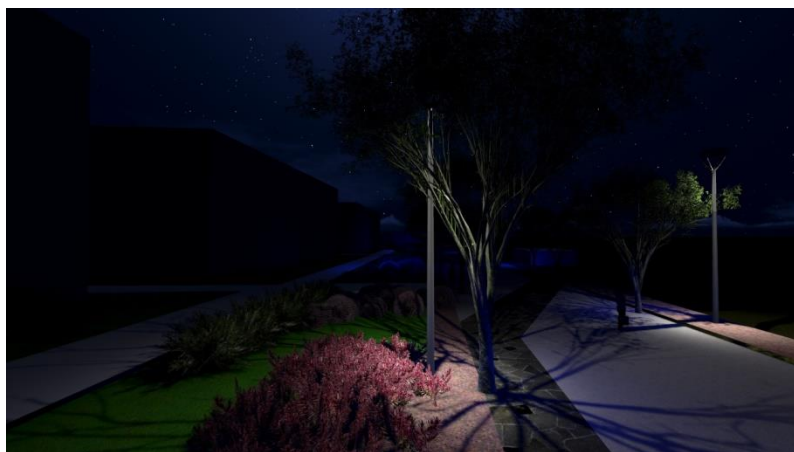

Ilustrari aleei statuielor